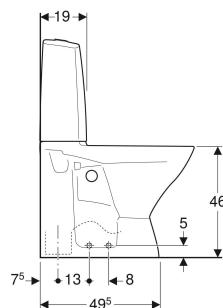

IDO Glow 62 -lattia-WC korotettu, piiloviemäri-S-lukko, kaksoishuuhtelu, Rimfree

OMINAISUUDET

- Lattiamalli
- Kaksoishuuhtelu
- WC-istuin
- Ruuvikiinnitys
- Huuhtelukaulukseton WC-posliini Rimfree-huuhtelutekniikalla
- Vesikytkentä alhaalla
- Standardin EN 997 mukaan luokka 1, iso huuhtelumäärä 4 l
- Piiloviemäri-S-lukko
- Korotettu posliinin yläreuna 46 cm
- Soveltuu kyynärtauille
- Soveltuu Fresh-raikastinpuikolle
- Huuhtelumäärä, tehdasasetus oikeuttaa korkeimpaan pistemäärään BREEAM-sertifioinneissa WC-huuhtelun osalta
- Huuhtelumäärä, tehdasasetus oikeuttaa korkeimpaan pistemäärään DGNB-sertifioinneissa WC-huuhtelun osalta

- Huuhtelumäärä, tehdasasetus oikeuttaa korkeimpaan pistemäärään Nordic Ecolabel -sertifioinneissa WC-huuhtelun osalta
- Huuhtelumäärä, tehdasasetus EU-taksonomian mukaisesti

TEKNISET TIEDOT

Käyttöpaine	0.1–10 bar
Huuhtelumäärän tehdasasetus	4 / 2 l
Suuren huuhtelumäärän säätöalue	4 / 6 l
Pienen huuhtelumäärän säätöalue	2 / 3 l
Materiaali	Vitroposliini