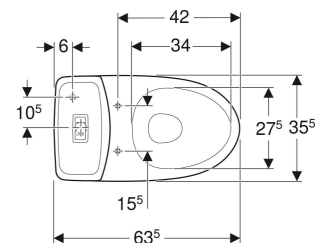

IDO Glow 62 -lattia-WC korotettu, piiloviemäri-S-lukko, kaksoishuuhtelu, Rimfree

OMINAISUUDET

- Lattiamalli
- Kaksoishuuhtelu
- WC-istuin
- Ruuvikiinnitys
- Huuhtelukaulukseton WC-posliini Rimfree-huuhtelutekniikalla
- Vesikytkentä alhaalla
- Standardin EN 997 mukaan luokka 1, iso huuhtelumäärä 4 l
- Piiloviemäri-S-lukko
- Korotettu posliinin yläreuna 46 cm
- Soveltuu kyynärtauille
- Soveltuu Fresh-raikastinpuikolle
- Huuhtelumäärä, tehdasasetus oikeuttaa korkeimpaan pistemäärään BREEAM-sertifioinneissa WC-huuhtelun osalta
- Huuhtelumäärä, tehdasasetus oikeuttaa korkeimpaan pistemäärään DGNB-sertifioinneissa WC-huuhtelun osalta

- Huuhtelumäärä, tehdasasetus oikeuttaa korkeimpaan pistemäärään Nordic Ecolabel -sertifioinneissa WC-huuhtelun osalta
- Huuhtelumäärä, tehdasasetus EU-taksonomian mukaisesti

TEKNISET TIEDOT

Käyttöpaine	0.1–10 bar
Huuhtelumäärän tehdasasetus	4 / 2 l
Suuren huuhtelumäärän säätöalue	4 / 6 l
Pienen huuhtelumäärän säätöalue	2 / 3 l
Materiaali	Vitroposliini