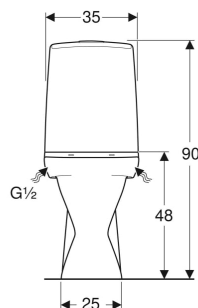

IDO Glow 62 -lattia-WC korotettu, piiloviemäri-S-lukko, kaksoishuuhtelu, Rimfree

OMINAISUUDET

- Lattiamalli
- Kaksoishuuhtelu
- WC-istuin
- Ruuvikiinnitys
- Huuhtelukaulukseton WC-posliini Rimfree-huuhtelutekniikalla
- Vesikytkentä alhaalla
- Standardin EN 997 mukaan luokka 1, iso huuhtelumäärä 4 l
- Piiloviemäri-S-lukko
- Korotettu posliinin yläreuna 46 cm
- Soveltuu kyynärtauille
- Soveltuu Fresh-raikastinpuikolle
- Huuhtelumäärä, tehdasasetus oikeuttaa korkeimpaan pistemäärään BREEAM-sertifioinneissa WC-huuhtelun osalta
- Huuhtelumäärä, tehdasasetus oikeuttaa korkeimpaan pistemäärään DGNB-sertifioinneissa WC-huuhtelun osalta

- Huuhtelumäärä, tehdasasetus oikeuttaa korkeimpaan pistemäärään Nordic Ecolabel -sertifioinneissa WC-huuhtelun osalta
- Huuhtelumäärä, tehdasasetus EU-taksonomian mukaisesti

TEKNISET TIEDOT

Käyttöpaine	0.1–10 bar
Huuhtelumäärän tehdasasetus	4 / 2 l
Suuren huuhtelumäärän säätöalue	4 / 6 l
Pienen huuhtelumäärän säätöalue	2 / 3 l
Materiaali	Vitroposliini

<i>Tuotenumero</i>	<i>LVI nro.</i>	<i>Väri / pinta</i>	<i>B</i> <i>cm</i>	<i>H</i> <i>cm</i>	<i>T</i> <i>cm</i>	<i>Malli</i>	<i>Viemärointi</i>	<i>EUR/kpl ALV.0%</i>	<i>EUR/kpl ALV.25.5%</i>
3826201101	5650205	WC-istuin: valkoinen / IDO Smart Painike: kromi / Kiiltävä	35.5	90	63.5	Kaksoishuuhtelu	pystysuora ja piilotettu	566,76	711,28