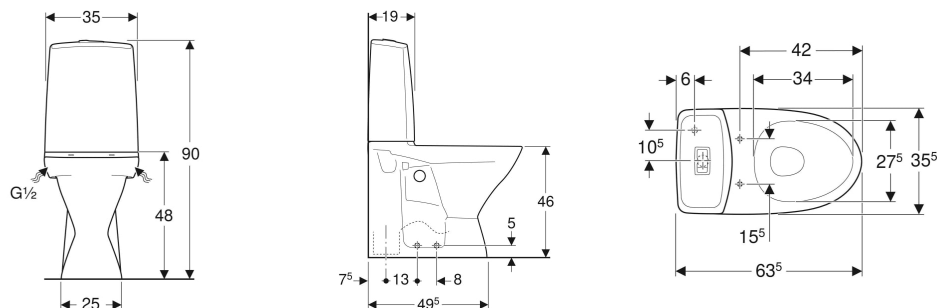

## OMINAISUUDET

- Lattiamalli
- Yksihuuhtelu
- WC-istuin
- Ruuvikiinnitys
- Huuhtelukaulukseton WC-posliini Rimfree-huuhtelutekniikalla
- Vesikytkentä alhaalla
- Standardin EN 997 mukaan luokka 1, iso huuhtelumäärä 4 l
- Piiloviemäri-S-lukko
- Korotettu posliinin yläreuna 46 cm
- Soveltuu kyynärtoille
- Soveltuu Fresh-raikastinpuikolle

## TEKNISET TIEDOT

Käyttöpaine	0.1–10 bar
Huuhtelumäärän tehdasasetus	4 l
Huuhtelumäärän säätöalue	4 / 6 l
Materiaali	Vitroposliini