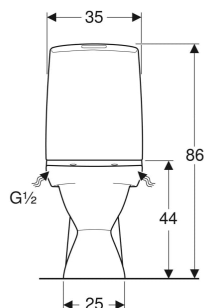

IDO Glow 60 -lattia-WC, piiloviemäri-S-lukko, kaksoishuuhtelu, Rimfree

OMINAISUUDET

- Lattiamalli
- Kaksoishuuhtelu
- WC-istuin
- Ruuvikiinnitys
- Huuhtelukaulukseton WC-posliini Rimfree-huuhtelutekniikalla
- Vesikytkentä alhaalla
- Standardin EN 997 mukaan luokka 1, iso huuhtelumäärä 4 l
- Piiloviemäri-S-lukko
- Soveltuu kyynärtauille
- Soveltuu Fresh-raikastinpuikolle
- Huuhtelumäärä, tehdasasetus oikeuttaa korkeimpaan pistemäärään BREEAM-sertifioinneissa WC-huuhtelun osalta
- Huuhtelumäärä, tehdasasetus oikeuttaa korkeimpaan pistemäärään DGNB-sertifioinneissa WC-huuhtelun osalta
- Huuhtelumäärä, tehdasasetus oikeuttaa korkeimpaan pistemäärään Nordic Ecolabel -sertifioinneissa WC-huuhtelun osalta

- Huuhtelumäärä , tehdasasetus EU-taksonomian mukaisesti

TEKNISET TIEDOT

Käyttöpaine	0.1–10 bar
Huuhtelumäärän tehdasasetus	4 / 2 l
Suuren huuhtelumäärän säätöalue	4 / 6 l
Pienen huuhtelumäärän säätöalue	2 / 3 l
Materiaali	Vitroposliini