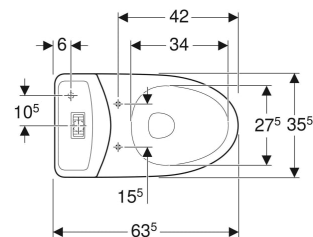

IDO Glow 60 -lattia-WC, piiloviemäri-S-lukko, kaksoishuuhtelu, Rimfree

OMINAISUUDET

- Lattiamalli
- Kaksoishuuhtelu
- WC-istuin
- Ruuvikiinnitys
- Huuhtelukaulukseton WC-posliini Rimfree-huuhtelutekniikalla
- Vesikytkentä alhaalla
- Standardin EN 997 mukaan luokka 1, iso huuhtelumäärä 4 l
- Piiloviemäri-S-lukko
- Soveltuu kyynärtauille
- Soveltuu Fresh-raikastinpuikolle
- Huuhtelumäärä, tehdasasetus oikeuttaa korkeimpaan pistemäärään BREEAM-sertifioinneissa WC-huuhtelun osalta
- Huuhtelumäärä, tehdasasetus oikeuttaa korkeimpaan pistemäärään DGNB-sertifioinneissa WC-huuhtelun osalta
- Huuhtelumäärä, tehdasasetus oikeuttaa korkeimpaan pistemäärään Nordic Ecolabel -sertifioinneissa WC-huuhtelun osalta

- Huuhtelumäärä , tehdasasetus EU-taksonomian mukaisesti

TEKNISET TIEDOT

Käyttöpaine	0.1–10 bar
Huuhtelumäärän tehdasasetus	4 / 2 l
Suuren huuhtelumäärän säätöalue	4 / 6 l
Pienen huuhtelumäärän säätöalue	2 / 3 l
Materiaali	Vitroposliini