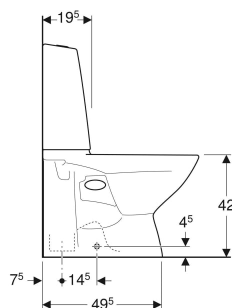

IDO Glow 60 -lattia-WC, piiloviemäri-S-lukko, kaksoishuuhtelu, Rimfree

OMINAISUUDET

- Lattiamalli
- Kaksoishuuhtelu
- WC-istuin
- Ruuvikiinnitys
- Huuhtelukaulukseton WC-posliini Rimfree-huuhtelutekniikalla
- Vesikytkentä alhaalla
- Standardin EN 997 mukaan luokka 1, iso huuhtelumäärä 4 l
- Piiloviemäri-S-lukko
- Soveltuu kyynärtauille
- Soveltuu Fresh-raikastinpuikolle
- Huuhtelumäärä, tehdasasetus oikeuttaa korkeimpaan pistemäärään BREEAM-sertifioinneissa WC-huuhtelun osalta
- Huuhtelumäärä, tehdasasetus oikeuttaa korkeimpaan pistemäärään DGNB-sertifioinneissa WC-huuhtelun osalta
- Huuhtelumäärä, tehdasasetus oikeuttaa korkeimpaan pistemäärään Nordic Ecolabel -sertifioinneissa WC-huuhtelun osalta

- Huuhtelumäärä , tehdasasetus EU-taksonomian mukaisesti

TEKNISET TIEDOT

Käyttöpaine	0.1–10 bar
Huuhtelumäärän tehdasasetus	4 / 2 l
Suuren huuhtelumäärän säätöalue	4 / 6 l
Pienen huuhtelumäärän säätöalue	2 / 3 l
Materiaali	Vitroposliini