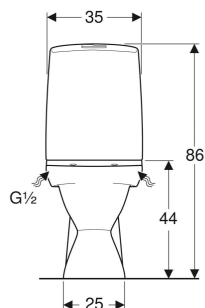

## OMINAISUUDET

- Lattiamalli
- Yksihuuhtelu
- WC-istuin
- Ruuvi kiinnitys
- Huuhtelukaulukseton WC-posliini Rimfree-huuhtelutekniikalla
- Vesikytkentä alhaalla
- Standardin EN 997 mukaan luokka 1, iso huuhtelumäärä 4 l
- Piiloviemäri-S-lukko
- Soveltuu kyynärtauille
- Soveltuu Fresh-raikastinpuikolle

## TEKNISET TIEDOT

Käyttöpaine 0.1–10 bar

Huuhtelumäärän tehdasasetus 4 l  
 Huuhtelumäärän säätöalue 4 / 6 l  
 Materiaali Vitroposliini