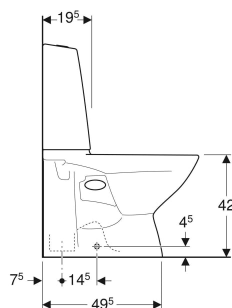

## OMINAISUUDET

- Lattiamalli
- Yksihuuhtelu
- WC-istuin
- Ruuvi kiinnitys
- Huuhtelukaulukseton WC-posliini Rimfree-huuhtelutekniikalla
- Vesikytkentä alhaalla
- Standardin EN 997 mukaan luokka 1, iso huuhtelumäärä 4 l
- Piiloviemäri-S-lukko
- Soveltuu kyynärtauille
- Soveltuu Fresh-raikastinpuikolle

## TEKNISET TIEDOT

Käyttöpaine 0.1–10 bar

Huuhtelumäärän tehdasasetus 4 l  
 Huuhtelumäärän säätöalue 4 / 6 l  
 Materiaali Vitroposliini