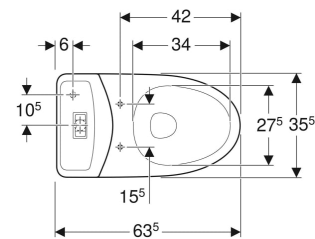

## OMINAISUUDET

- Lattiamalli
- Yksihuuhtelu
- WC-istuin
- Ruuvi kiinnitys
- Huuhtelukaulukseton WC-posliini Rimfree-huuhtelutekniikalla
- Vesikytkentä alhaalla
- Standardin EN 997 mukaan luokka 1, iso huuhtelumäärä 4 l
- Piiloviemäri-S-lukko
- Soveltuu kyynärtauille
- Soveltuu Fresh-raikastinpuikolle

## TEKNISET TIEDOT

Käyttöpaine 0.1–10 bar

Huuhtelumäärän tehdasasetus 4 l  
 Huuhtelumäärän säätöalue 4 / 6 l  
 Materiaali Vitroposliini