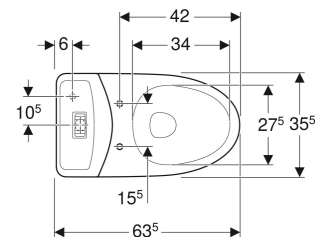

IDO Glow 60 -lattia-WC, piiloviemäri-S-lukko, kiinnitys silikonilla, kaksoishuuhtelu, Rimfree

OMINAISUUDET

- Lattiamalli
- Kaksoishuuhtelu
- WC-istuin
- Huuhtelukaulukseton WC-posliini Rimfree-huuhtelutekniikalla
- Kiinnitys silikonilla
- Vesikytkentä alhaalla
- Standardin EN 997 mukaan luokka 1, iso huuhtelumäärä 4 l
- Piiloviemäri-S-lukko
- Soveltuu Fresh-raikastinpuikolle
- Huuhtelumäärä, tehdasasetus oikeuttaa korkeimpaan pistemäärään BREEAM-sertifioinneissa WC-huuhtelun osalta
- Huuhtelumäärä, tehdasasetus oikeuttaa korkeimpaan pistemäärään DGNB-sertifioinneissa WC-huuhtelun osalta
- Huuhtelumäärä, tehdasasetus oikeuttaa korkeimpaan pistemäärään Nordic Ecolabel -sertifioinneissa WC-huuhtelun osalta

- Huuhtelumäärä , tehdasasetus EU-taksonomian mukaisesti

TEKNISET TIEDOT

Käyttöpaine	0.1–10 bar
Huuhtelumäärän tehdasasetus	4 / 2 l
Suuren huuhtelumäärän säätöalue	4 / 6 l
Pienen huuhtelumäärän säätöalue	2 / 3 l
Materiaali	Vitroposliini

TIEDOT

- Muovimaton päälle asennettaessa ei suositella liima-/silikonikiinnitystä

<i>Tuotenro</i>	<i>LVI nro.</i>	<i>Väri / pinta</i>	<i>B</i> <i>cm</i>	<i>H</i> <i>cm</i>	<i>T</i> <i>cm</i>	<i>Malli</i>	<i>Viemärointi</i>	<i>EUR/kpl ALV.0%</i>	<i>EUR/kpl ALV.25.5%</i>
3836001101	5650195	WC-istuin: valkoinen / IDO Smart Painike: kromi / Kiiltävä	35.5	86	63.5	Kaksoishuuhtelu	pystysuora ja piilotettu	539,34	676,87