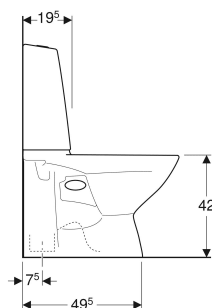

IDO Glow 60 -lattia-WC, piiloviemäri-S-lukko, kiinnitys silikonilla, kaksoishuuhtelu, Rimfree

OMINAISUUDET

- Lattiamalli
- Kaksoishuuhtelu
- WC-istuin
- Huuhtelukaulukseton WC-posliini Rimfree-huuhtelutekniikalla
- Kiinnitys silikonilla
- Vesikytkentä alhaalla
- Standardin EN 997 mukaan luokka 1, iso huuhtelumäärä 4 l
- Piiloviemäri-S-lukko
- Soveltuu Fresh-raikastinpuikolle
- Huuhtelumäärä, tehdasasetus oikeuttaa korkeimpaan pistemäärään BREEAM-sertifioinneissa WC-huuhtelun osalta
- Huuhtelumäärä, tehdasasetus oikeuttaa korkeimpaan pistemäärään DGNB-sertifioinneissa WC-huuhtelun osalta
- Huuhtelumäärä, tehdasasetus oikeuttaa korkeimpaan pistemäärään Nordic Ecolabel -sertifioinneissa WC-huuhtelun osalta

- Huuhtelumäärä , tehdasasetus EU-taksonomian mukaisesti

TEKNISET TIEDOT

Käyttöpaine	0.1–10 bar
Huuhtelumäärän tehdasasetus	4 / 2 l
Suuren huuhtelumäärän säätöalue	4 / 6 l
Pienen huuhtelumäärän säätöalue	2 / 3 l
Materiaali	Vitroposliini