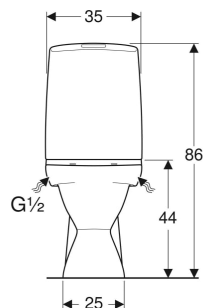

IDO Glow 60 -lattia-WC, piiloviemäri-S-lukko, kiinnitys silikonilla, kaksoishuuhtelu, Rimfree

OMINAISUUDET

- Lattiamalli
- Kaksoishuuhtelu
- WC-istuin
- Huuhtelukaulukseton WC-posliini Rimfree-huuhtelutekniikalla
- Kiinnitys silikonilla
- Vesikytkentä alhaalla
- Standardin EN 997 mukaan luokka 1, iso huuhtelumäärä 4 l
- Piiloviemäri-S-lukko
- Soveltuu Fresh-raikastinpuikolle
- Huuhtelumäärä, tehdasasetus oikeuttaa korkeimpaan pistemäärään BREEAM-sertifioinneissa WC-huuhtelun osalta
- Huuhtelumäärä, tehdasasetus oikeuttaa korkeimpaan pistemäärään DGNB-sertifioinneissa WC-huuhtelun osalta
- Huuhtelumäärä, tehdasasetus oikeuttaa korkeimpaan pistemäärään Nordic Ecolabel -sertifioinneissa WC-huuhtelun osalta

- Huuhtelumäärä , tehdasasetus EU-taksonomian mukaisesti

TEKNISET TIEDOT

Käyttöpaine	0.1–10 bar
Huuhtelumäärän tehdasasetus	4 / 2 l
Suuren huuhtelumäärän säätöalue	4 / 6 l
Pienen huuhtelumäärän säätöalue	2 / 3 l
Materiaali	Vitroposliini

TIEDOT

- Muovimaton päälle asennettaessa ei suositella liima-/silikonikiinnitystä

<i>Tuotenro</i>	<i>LVI nro.</i>	<i>Väri / pinta</i>	<i>B</i> <i>cm</i>	<i>H</i> <i>cm</i>	<i>T</i> <i>cm</i>	<i>Malli</i>	<i>Viemärointi</i>	<i>EUR/kpl ALV.0%</i>	<i>EUR/kpl ALV.25.5%</i>
3836001101	5650195	WC-istuin: valkoinen / IDO Smart Painike: kromi / Kiiltävä	35.5	86	63.5	Kaksoishuuhtelu	pystysuora ja piilotettu	539,34	676,87