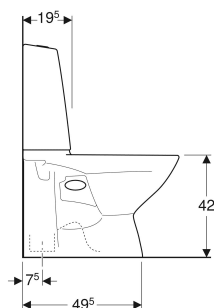

IDO Glow 60 -lattia-WC, piiloviemäri-S-lukko, kiinnitys silikonilla, yksihuuhtelu, Rimfree

OMINAISUUDET

- Lattiamalli
- Yksihuuhtelu
- WC-istuin
- Huuhtelukaulukseton WC-posliini Rimfree-huuhtelutekniikalla
- Kiinnitys silikonilla
- Vesikytkentä alhaalla
- Standardin EN 997 mukaan luokka 1, iso huuhtelumäärä 4 l
- Piiloviemäri-S-lukko
- Soveltuu Fresh-raikastinpuikolle

TEKNISET TIEDOT

Käyttöpaine 0.1–10 bar

Huuhtelumäärän tehdasasetus 4 l
 Huuhtelumäärän säätöalue 4 / 6 l
 Materiaali Vitroposliini

TOIMITUKSEN SISÄLTÖ

- WC-posliini
- Mansetti
- Sulkuventtiili
- Paikalleen asennettu huuhtelusäiliö
- Huuhtelumekanismi
- Peitelevy
- Fresh-raikastinpuikko

| Tuotenumero | LVI nro. | Väri / pinta | B cm | H cm | T cm | Malli | Viemärointi | EUR/kpl ALV 0% | EUR/kpl ALV 25.5% |
|-------------|----------|---|------|------|------|--------------|--------------------------|----------------|-------------------|
| 3536001101 | 5650194 | WC-istuin: valkoinen / IDO Smart Painike: kromi / Kiiltävä | 35.5 | 86 | 63.5 | Yksihuuhtelu | pystysuora ja piilotettu | 518,61 | 650,86 |