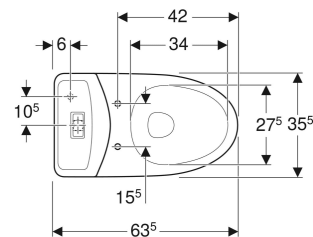

IDO Glow 60 -lattia-WC, piiloviemäri-S-lukko, kiinnitys silikonilla, yksihuuhtelu, Rimfree

OMINAISUUDET

- Lattiamalli
- Yksihuuhtelu
- WC-istuin
- Huuhtelukaulukseton WC-posliini Rimfree-huuhtelutekniikalla
- Kiinnitys silikonilla
- Vesikytkentä alhaalla
- Standardin EN 997 mukaan luokka 1, iso huuhtelumäärä 4 l
- Piiloviemäri-S-lukko
- Soveltuu Fresh-raikastinpuikolle

TEKNISET TIEDOT

Käyttöpaine 0.1–10 bar

Huuhtelumäärän tehdasasetus 4 l
 Huuhtelumäärän säätöalue 4 / 6 l
 Materiaali Vitroposliini

TOIMITUKSEN SISÄLTÖ

- WC-posliini
- Mansetti
- Sulkuventtiili
- Paikalleen asennettu huuhtelusäiliö
- Huuhtelumekanismi
- Peitelevy
- Fresh-raikastinpuikko

| Tuotenumero | LVI nro. | Väri / pinta | B cm | H cm | T cm | Malli | Viemärointi | EUR/kpl ALV 0% | EUR/kpl ALV 25.5% |
|-------------|----------|---|------|------|------|--------------|--------------------------|----------------|-------------------|
| 3536001101 | 5650194 | WC-istuin: valkoinen / IDO Smart Painike: kromi / Kiiltävä | 35.5 | 86 | 63.5 | Yksihuuhtelu | pystysuora ja piilotettu | 518,61 | 650,86 |