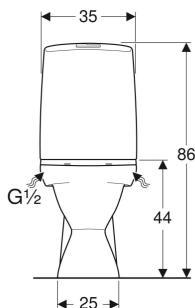

IDO Glow 60 -lattia-WC, piiloviemäri-S-lukko, kiinnitys silikonilla, yksihuuhtelu, Rimfree

OMINAISUUDET

- Lattiamalli
- Yksihuuhtelu
- WC-istuin
- Huuhtelukaulukseton WC-posliini Rimfree-huuhtelutekniikalla
- Kiinnitys silikonilla
- Vesikytkentä alhaalla
- Standardin EN 997 mukaan luokka 1, iso huuhtelumäärä 4 l
- Piiloviemäri-S-lukko
- Soveltuu Fresh-raikastinpuikolle

TEKNISET TIEDOT

Käyttöpaine 0.1–10 bar

Huuhtelumäärän tehdasasetus 4 l
 Huuhtelumäärän säätöalue 4 / 6 l
 Materiaali Vitroposliini

TOIMITUKSEN SISÄLTÖ

- WC-posliini
- Mansetti
- Sulkuventtiili
- Paikalleen asennettu huuhtelusäiliö
- Huuhtelumekanismi
- Peitelevy
- Fresh-raikastinpuikko